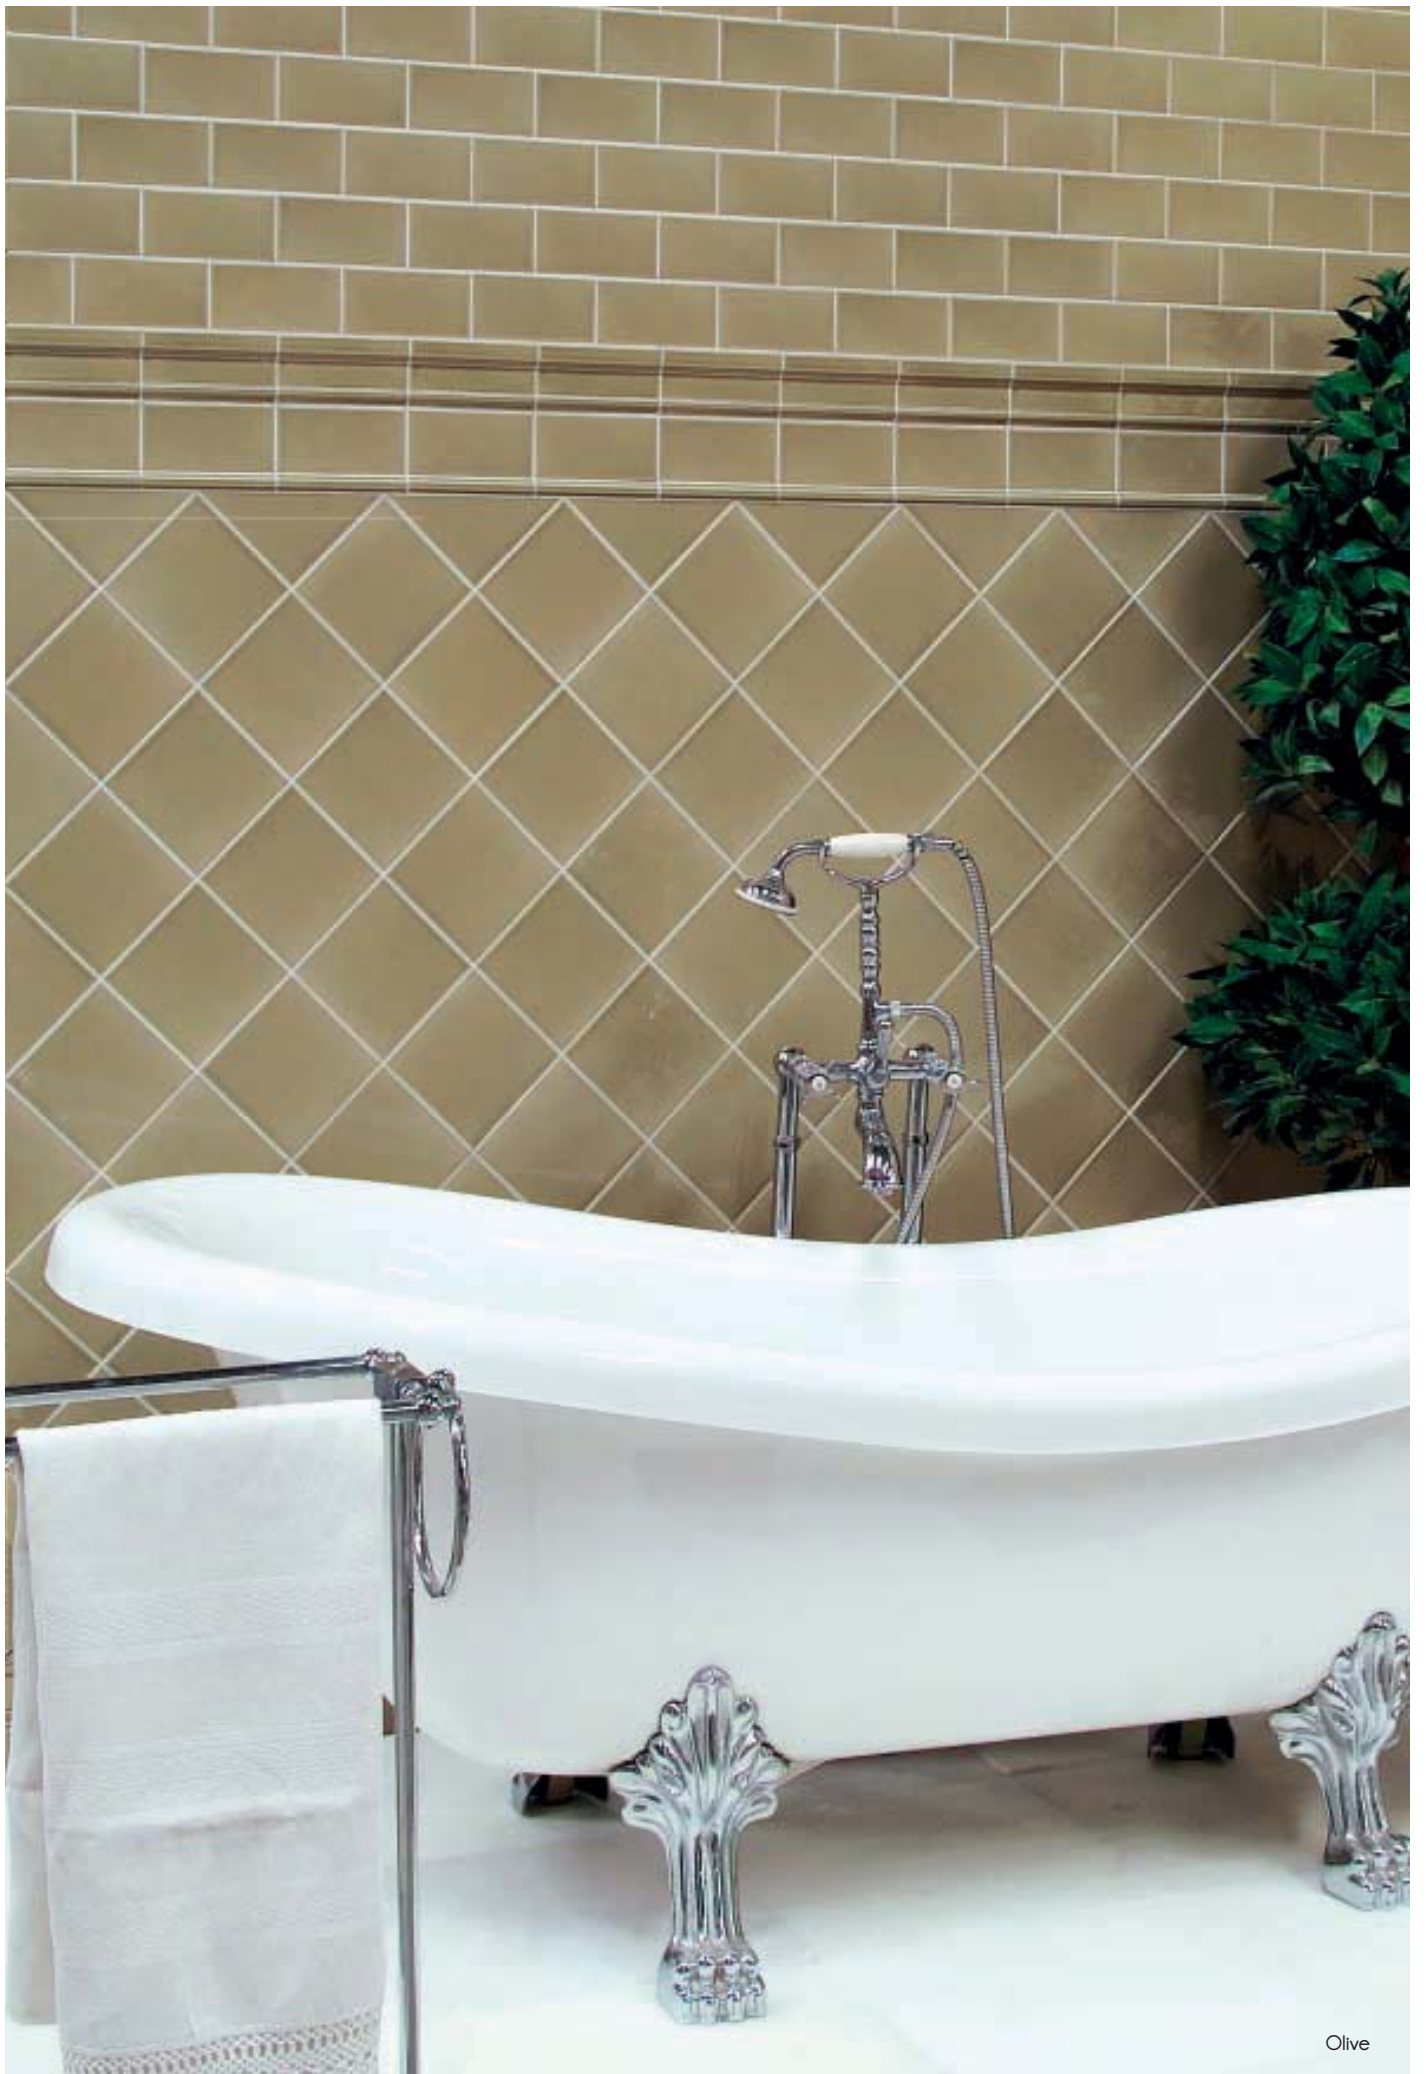

ADM05308 - ADP09  
CUBRECANTO PB C/C OLIVE  
2,5 x 15 cm.

ADPC5281 - ADP29  
ÁNGULO CUBRECANTO PB C/C  
OLIVE

ADM05209 - ADP28  
RODAPIÉ CLÁSICO C/C OLIVE  
15 x 15 cm.

ADM05335 - ADP45  
ÁNGULO EXTERIOR  
RODAPIÉ CLÁSICO  
C/C OLIVE 15 cm.