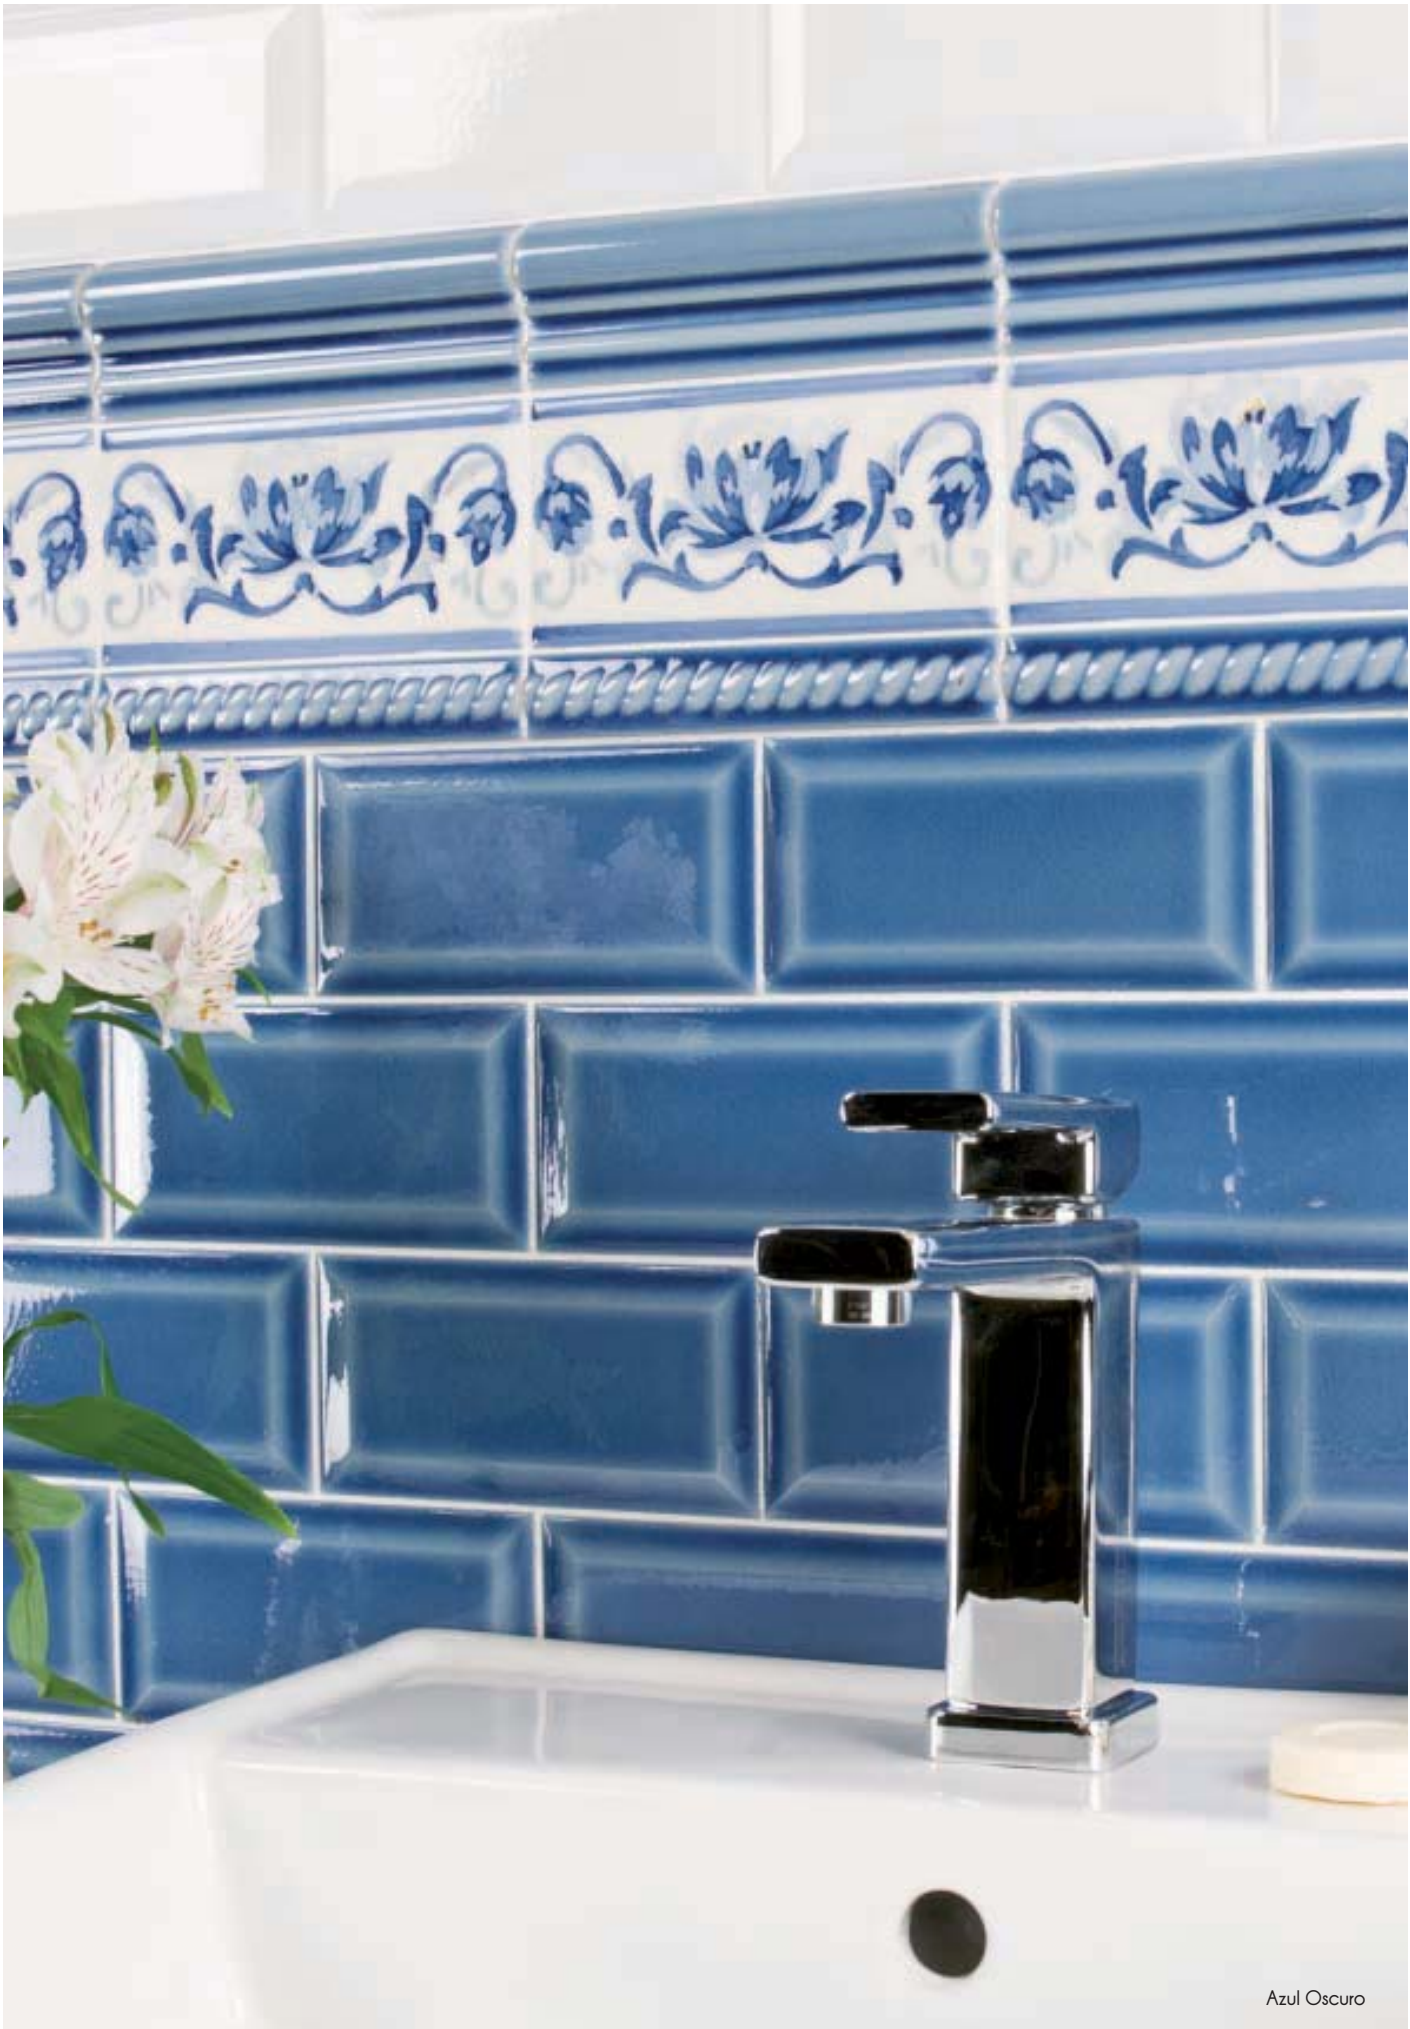

ADCO5189 - ADP29  
ÁNGULO MOLDURA  
ITALIANA PB Nº3 C/C  
AZUL OSCURO

ADMO5269 - ADP13  
LISTELO CLÁSICO C/C AZUL OSCURO  
1,7 x 15 cm.

ADMO5224 - ADP21  
CORNISA CLÁSICA  
C/C AZUL OSCURO 3,5 x 15 cm.

ADMO5418 - ADP45  
ÁNGULO EXTERIOR  
CORNISA CLÁSICA  
C/C AZUL OSCURO 3,5 cm.

ADMO5183 - ADP09  
TRENZA PB C/C AZUL OSCURO  
2,5 x 15 cm.

ADMO5171 - ADP09  
CUBRECANTO PB C/C AZUL OSCURO  
2,5 x 15 cm.

ADPC5278 - ADP29  
ÁNGULO CUBRECANTO PB C/C  
AZUL OSCURO

ADMO5206 - ADP28  
RODAPIÉ CLÁSICO  
C/C AZUL OSCURO 15 x 15cm.

ADMO5416 - ADP45  
ÁNGULO EXTERIOR  
RODAPIÉ CLÁSICO  
C/C AZUL OSCURO 15 cm.