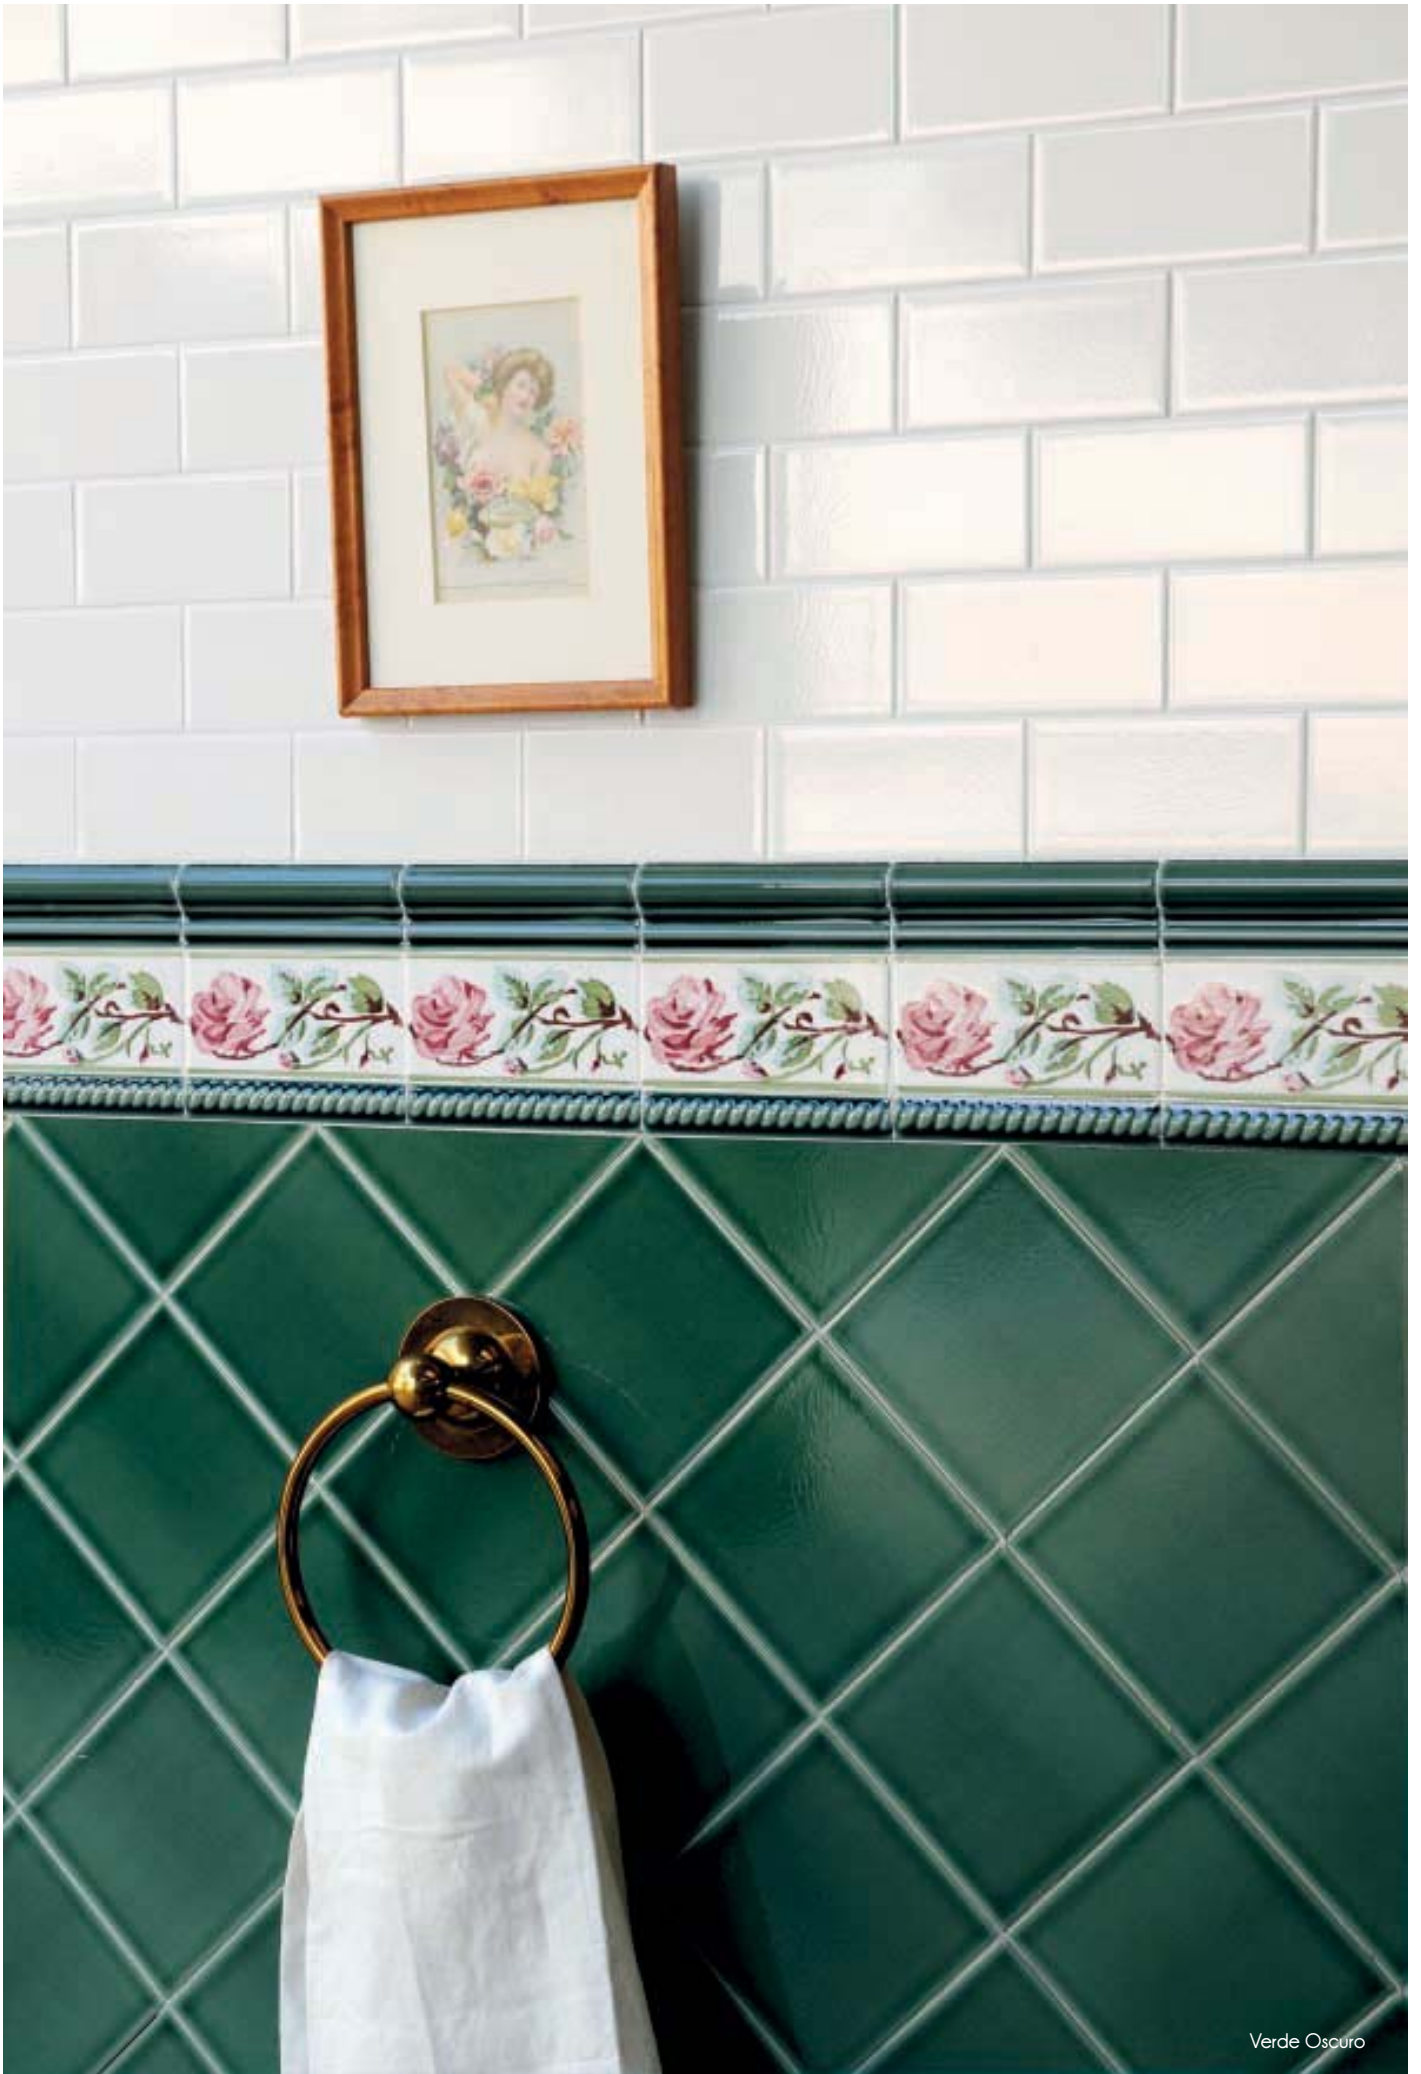

ADPC5277 - ADP29  
ÁNGULO CUBRECANTO  
PB C/C VERDE OSCURO

ADM05205 - ADP28  
RODAPIÉ CLÁSICO  
C/C VERDE OSCURO  
15 x 15 cm.

ADM05415 - ADP45  
ÁNGULO EXTERIOR  
RODAPIÉ CLÁSICO  
C/C VERDE OSCURO 15 cm.

# Modernista

Azul Oscuro

ADMO1013 - ADM05  
LISO PB C/C AZUL OSCURO  
15 x 15 cm.

ADMO2007 - ADM08  
BISELADO PB C/C AZUL OSCURO  
7,5 x 15 cm.

ADMO4082 - ADP26  
RELIEVE CLÁSICO C/C AZUL OSCURO  
7,5 x 15 cm.